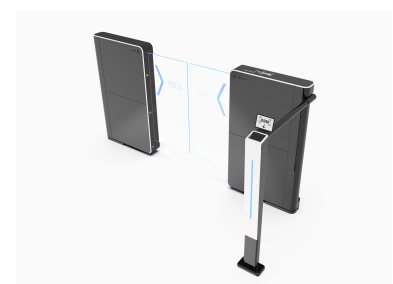

ScanMaster 3

ITAB

- ✓ Snelle en nauwkeurige barcodelezing, intuïtief en gebruiksvriendelijk voor consumenten.
- ✓ Leest alle gangbare barcodes, inclusief QR-code.
- ✓ Integreert naadloos met kassasystemen of functioneert autonoom voor barcodevalidatie.
- ✓ Poedercoating en LED-strip naar wens aan te passen.
- ✓ Complete monitoring en configuratie op afstand via het OnRed-platform.

Technical specification

Dimensions HxLxW mm	1161x182x105 mm
Weight kg	9,6 kg
Certifications	CE
Voltage	24VAC
Operating temperature	0-35° C
LED light	Yes
Communication	LAN
Customer display	In XD version
Options	Display
Customisable	Yes. LED and powder coating
Installation	Indoor
Scanners	Yes
Operating conditions	Indoor