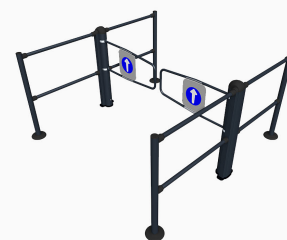

- ✓ Geïntegreerd in schermwand
- ✓ Breed assortiment poortarmen
- ✓ Oplossingen voor ingang én uitgang
- ✓ Meerdere opties om opening van de poort te activeren
- ✓ Aanpasbare kleur

Technical specification

Dimensions HxLxW mm	1050-2400x230x170-215mm
Weight kg	24-40kg + gate arm
Certifications	CE
Voltage	230VAC 50-60Hz
Operating temperature	10-35° C
Gate Arm options	Yes
LED light	Optional
Opening angle	180 degrees
Synchronized opening	Yes
Panic Alarm	Optional
Options	Remote control, overhead sensor, service desk switch, RFID reader
Customisable	Yes
Installation	Indoor
Operating conditions	Indoor