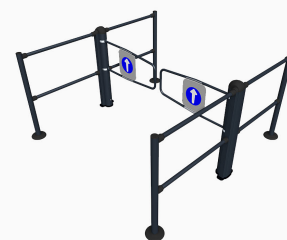

- ✓ Integroitavissa aitaan ja seinäkkeisiin
- ✓ Laaja valikoima portinlehtiä
- ✓ Sekä sisään- että uloskäyntiratkaisuihin
- ✓ Useita vaihtoehtoja portin avaamiseen
- ✓ Saatavana kaikissa väreissä

Technical specification

Dimensions HxLxW mm	1050-2400x230x170-215mm
Weight kg	24-40kg + gate arm
Certifications	CE
Voltage	230VAC 50-60Hz
Operating temperature	10-35° C
Gate Arm options	Yes
LED light	Optional
Opening angle	180 degrees
Synchronized opening	Yes
Panic Alarm	Optional
Options	Remote control, overhead sensor, service desk switch, RFID reader
Customisable	Yes
Installation	Indoor
Operating conditions	Indoor