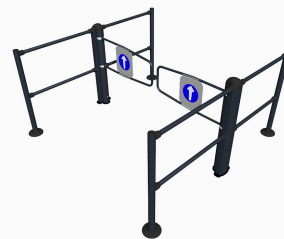

- ✓ Integroitavissa aitaan ja seinäkkeisiin
- ✓ Laaja valikoima portinlehtiä
- ✓ Sekä sisään- että uloskäyntiratkaisuihin
- ✓ Useita vaihtoehtoja portin avaamiseen
- ✓ Saatavana kaikissa väreissä

Technical specification

Dimensions HxLxW mm	1050-2400x230x170-215mm
Weight kg	24-40kg + gate arm
Certifications	CE
Voltage	230VAC 50-60Hz
Operating temperature	10-35° C
Gate Arm options	Yes
LED light	Optional
Opening angle	180 degrees
Synchronized opening	Yes
Panic Alarm	Optional
Options	Remote control, overhead sensor, service desk switch, RFID reader
Customisable	Yes
Installation	Indoor
Operating conditions	Indoor