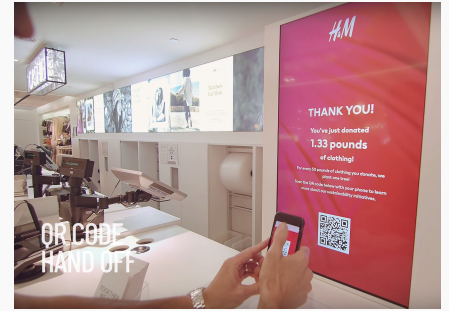

Digital Signage

- ✓ Ökar försäljningen genom att marknadsföra varor
- ✓ Säkerställer enhetliga meddelanden på flera platser
- ✓ Genererar data om vad kunderna är intresserade av
- ✓ Tillval – låt kunden styra innehållet med sin mobil
- ✓ Växla innehåll beroende plats, tid på dagen, väder, temperatur m.m.

Technical specification

Dimensions HxLxW mm	32-85"
Weight kg	10-50kg
Certifications	CE/UL
Voltage	100-240VAC 50-60Hz
Operating temperature	0-35° C
Communication	LAN/3G/4G/WiFi
Options	Floor stand, wall mount, ceiling mount, RFID trigger
Customisable	Yes
Installation	Indoor and outdoor options
Operating conditions	Indoor, max 80%