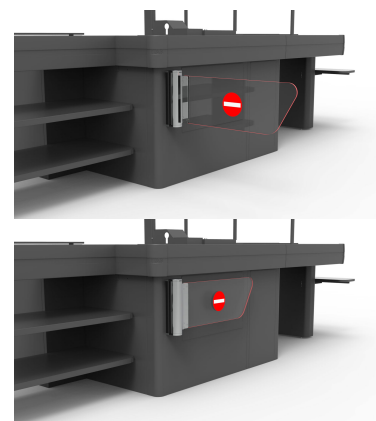

AUTOMATIC CHECKOUT CLOSER

ITAB

- ✓ Kan fjernstyres av kasserer gjennom en bryter eller ved å koble på POS-systemet.
- ✓ Justerbar panikkfunksjon
- ✓ 0 til 180 grader
- ✓ Kompakt design for full integrering til kasse
- ✓ Automatisk tilbakestilling av portarm (etter utløsning av panikkfunksjon).

TECHNICAL SPECIFICATION

Dimensions HxLxW mm	Varios
Weight kg	7 kg
Certifications	CE/UL
Voltage	115-240VAC 50-60Hz
Operating temperature	0-35° C
Automatic Panic Reset	Yes
Gate Arm options	Yes
LED light	Optional
Opening angle	180 degrees
Synchronized opening	Yes
Panic Alarm	Yes
Communication	Optional
Options	Remote control, overhead sensor, service desk switch, RFID reader
Customisable	Yes
Installation	Indoor
Operating conditions	Indoor