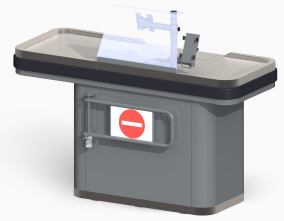

C-MAX Checkouts

- ✓ Entourage de protection en vinyle
- ✓ Prévu pour l'installation des scanners et caisses standards, et équipés d'un panneau de protection en plexiglass.
- ✓ Espace de rangement possible pour cigarettes dans la cabine d'encaissement
- ✓ Modularité
- ✓ Les postes disposent d'un large éventail d'accessoires supplémentaires

Technical specification

Dimensions HxLxW mm	H 870 x L (1600-4000) x W 1150
Weight kg	max. 450kg
Certifications	CE
Voltage	230VAC 50Hz
Operating temperature	+5 to +35 °C
LED light	Yes
Options	left/right, wide/narrow packing bay, Single/Tandem/Island
Packing area alternatives	wide/narrow packing bay
Payment options	prepared for most common payment options
Customisable	Yes
Installation	indoor
Scanners	prepared for most common scanners
Operating conditions	Indoor, max.70%