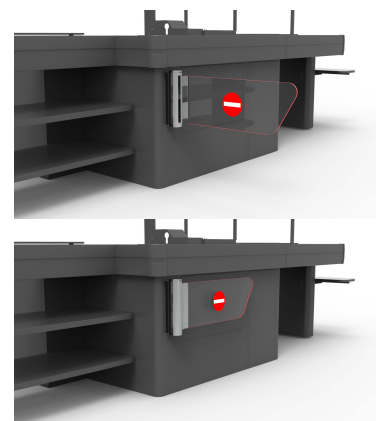

AUTOMATIC CHECKOUT CLOSER

ITAB

- ✓ Kan fjärrstyras av kassören via omkopplare eller genom anslutning till POS-systemet
- ✓ Justerbart motstånd för panikfunktion
- ✓ 0 till 180 graders öppning
- ✓ Kompakt design för full integration i kassadisen
- ✓ Automatisk återställning av grindarm (efter att panikfunktionen utlösts)

TECHNICAL SPECIFICATION

Dimensions HxLxW mm	Varios
Weight kg	7 kg
Certifications	CE/UL
Voltage	115-240VAC 50-60Hz
Operating temperature	0-35° C
Automatic Panic Reset	Yes
Gate Arm options	Yes
LED light	Optional
Opening angle	180 degrees
Synchronized opening	Yes
Panic Alarm	Yes
Communication	Optional
Options	Remote control, overhead sensor, service desk switch, RFID reader
Customisable	Yes
Installation	Indoor
Operating conditions	Indoor