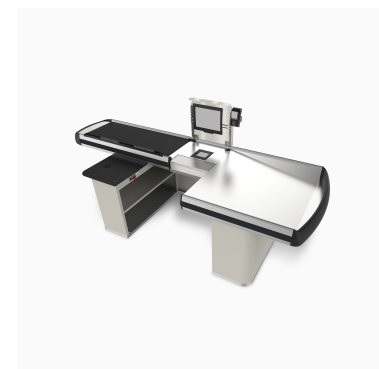

ESA CHECKOUTS

ITAB

- ✓ Varios tipos de cabezales de perfil transforman fácilmente la cajas de autoservicio para darle un aspecto diferente,
- ✓ Gracias a la construcción universal y modular de las cajas de autoservicio, es fácil cambiar la orientación de izquierda a derecha,
- ✓ La parte central de las cajas de autoservicio puede combinarse fácilmente con todos los modelos de escáner comunes.
- ✓ Una amplia gama de longitudes permite elegir soluciones para distintos formatos de tienda.
- ✓ Diferentes posibilidades de decoración

TECHNICAL SPECIFICATION

| | |
|---------------------------|--|
| Dimensions HxLxW mm | H 890 mm x L (1793-4186) x W 1137 |
| Weight kg | ca. 230kg (max.) |
| Certifications | CE |
| Voltage | 220-240VAC |
| Operating temperature | +5 to +35 °C |
| LED light | Yes |
| Options | left/right, wide/narrow packing bay, Single/Tandem/Island |
| Packing area alternatives | wide/narrow packing bay |
| Payment options | prepared for most common payment options |
| Ergonomic norms | EN-ISO and AFNOR NF X35-701 |
| Customisable | Yes |
| Installation | indoor |
| Scanners | prepared for most common scanners |
| Operating conditions | Indoor, max.70% |