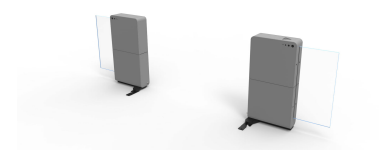

- ✓ Tilatehokas led-valaistu liukuovirakenne
- ✓ Muokattavissa visuaaliseen ilmeeseen sopivaksi
- ✓ Useita tapoja käynnistää portin avaus
- ✓ Mahdollista integroida QR tai viivakoodi skanneri
- ✓ Voidaan käyttää ITAB Sesame-ratkaisun kanssa

## TECHNICAL SPECIFICATION

Dimensions HxLxW mm	Standard: 200x565x1105 MPB version: 305x565x1125
Weight kg	Standard: 88 kg MPB version: 96 kg
Certifications	CE
Voltage	115-240VAC 50-60Hz
Operating temperature	0-35° C
Automatic Panic Reset	Yes
Gate Arm options	Yes
LED light	Yes
Synchronized opening	Yes
Panic Alarm	Yes
Communication	Optional
Options	Remote control, overhead sensor, service desk switch, RFID reader
Customisable	Yes
Installation	Indoor
Scanners	Optional
Operating conditions	Indoor