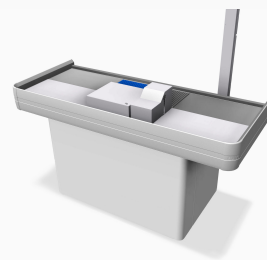

CheckMate Compact

ITAB

- ✓ Suunniteltu parhaan työergonomian mahdollistamiseksi
- ✓ Pieniin myymäläformaatteihin sopiva pikakassa
- ✓ Tarpeetonta kurottelua ja nostelua vähentävä hihna- tai rullavaaka
- ✓ Siro muotoilu tekee kassasta tehokkaan ja hyödyntää kaiken mahdollisen tilan lisämyynnin kasvattamiseksi
- ✓ Tilaa säästävä kassapöytä myymälätilan käyttämiseksi mahdollisimman tehokkaasti.

Technical specification

Dimensions HxLxW mm	Length: 1900 mm Width: 850 mm Height: 970 mm
Certifications	CE
Voltage	220-240VAC 50-60Hz Max 3A in total
Operating temperature	+10 °C to +30 °C
Customer display	Yes
Options	Yes
Packing area alternatives	Single packing area Cash & Card
Payment options	payment/Prepared for CG/Prepared for Safepay
Ergonomic norms	Applicable to swedish recommendations ADI566
Customisable	Yes
Installation	Indoor
Scanners	Dimensions prepared for Magellan 3200V &3450
Operating conditions	Ambient humidity: 30-80% Storage humidity: 20-90%