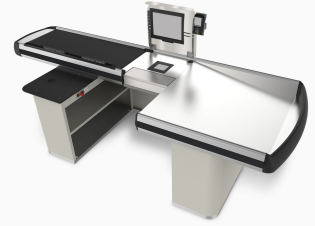

## ESA Checkouts

- ✓ Dankzij verschillende types bovendelen kan de checkout gemakkelijk getransformeerd worden tot een ander uiterlijk.
- ✓ Dankzij de universele en modulaire constructie van de checkout is het gemakkelijk om de richting van links naar rechts om te wisselen.
- ✓ Het centraal onderdeel van de checkout kan gemakkelijk worden gecombineerd met alle gangbare scannermodellen.
- ✓ Een groot aantal lengtes bieden een keuze uit verschillende oplossingen voor diverse winkelindelingen.
- ✓ Er zijn verschillende decoratieopties mogelijk.

### Technical specification

Dimensions HxLxW mm	H 890 mm x L (1793-4186) x W 1137
Weight kg	ca. 230kg (max.)
Certifications	CE
Voltage	220-240VAC
Operating temperature	+5 to +35 °C
LED light	Yes
Options	left/right, wide/narrow packing bay, Single/Tandem/Island
Packing area alternatives	wide/narrow packing bay
Payment options	prepared for most common payment options
Ergonomic norms	EN-ISO and AFNOR NF X35-701
Customisable	Yes
Installation	indoor
Scanners	prepared for most common scanners
Operating conditions	Indoor, max.70%