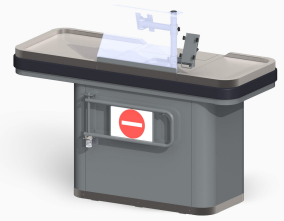

C-MAX Checkouts

- ✓ Grote uitvoering met vinyl beschermingsbumper.
- ✓ Geschikt voor de installatie van standaardtypes scanners, kassalades en beschermd door een plexiglas beschermingspaneel.
- ✓ Integratie sigarettenschap in het kassahokje mogelijk
- ✓ Modulair
- ✓ Er zijn een groot aantal extra accessoires mogelijk voor de toonbanken.

Technical specification

Dimensions HxLxW mm	H 870 x L (1600-4000) x W 1150
Weight kg	max. 450kg
Certifications	CE
Voltage	230VAC 50Hz
Operating temperature	+5 to +35 °C
LED light	Yes
Options	left/right, wide/narrow packing bay, Single/Tandem/Island
Packing area alternatives	wide/narrow packing bay
Payment options	prepared for most common payment options
Customisable	Yes
Installation	indoor
Scanners	prepared for most common scanners
Operating conditions	Indoor, max.70%