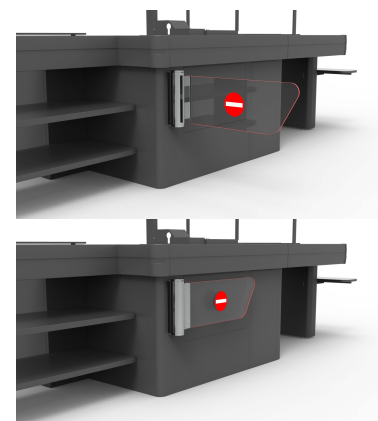

# AUTOMATIC CHECKOUT CLOSER

ITAB

- ✓ Elle peut être commandée à distance par l'hôte de caisse au moyen d'un interrupteur ou par connexion au système POS.
- ✓ Force anti-panique réglable.
- ✓ Ouverture de 0 à 180 degrés.
- ✓ Design compact pour une intégration complète à la caisse.
- ✓ Réinitialisation automatique du bras du portail (après le déclenchement de la fonction anti-panique).

## TECHNICAL SPECIFICATION

Dimensions HxLxW mm	Varios
Weight kg	7 kg
Certifications	CE/UL
Voltage	115-240VAC 50-60Hz
Operating temperature	0-35° C
Automatic Panic Reset	Yes
Gate Arm options	Yes
LED light	Optional
Opening angle	180 degrees
Synchronized opening	Yes
Panic Alarm	Yes
Communication	Optional
Options	Remote control, overhead sensor, service desk switch, RFID reader
Customisable	Yes
Installation	Indoor
Operating conditions	Indoor