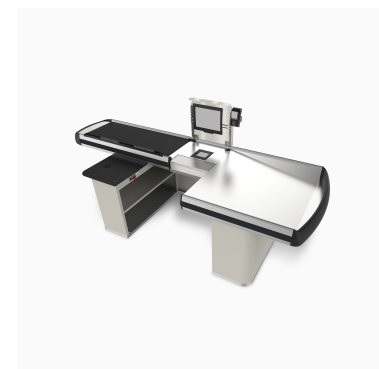

- ✓ Diversi tipi di profilo trasformano facilmente la cassa conferendole un look diverso.
- ✓ La struttura universale e modulare dei sistemi di cassa ESA permettono di modificarne facilmente l'orientamento da sinistra a destra
- ✓ La parte centrale dei sistemi di cassa ESA può essere facilmente combinata con tutti i comuni modelli di scanner
- ✓ Un'ampia gamma di lunghezze permette di scegliere tra diverse soluzioni per vari formati di negozi
- ✓ Numerose possibilità di decorazione

TECHNICAL SPECIFICATION

Dimensions HxLxW mm	H 890 mm x L (1793-4186) x W 1137
Weight kg	ca. 230kg (max.)
Certifications	CE
Voltage	220-240VAC
Operating temperature	+5 to +35 °C
LED light	Yes
Options	left/right, wide/narrow packing bay, Single/Tandem/Island
Packing area alternatives	wide/narrow packing bay
Payment options	prepared for most common payment options
Ergonomic norms	EN-ISO and AFNOR NF X35-701
Customisable	Yes
Installation	indoor
Scanners	prepared for most common scanners
Operating conditions	Indoor, max.70%