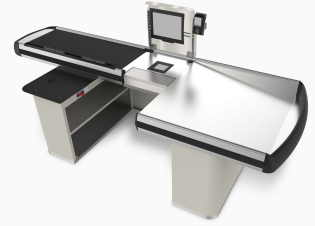

ESA Checkouts

- ✓ Diversi tipi di profilo trasformano facilmente la cassa conferendole un look diverso.
- ✓ La struttura universale e modulare dei sistemi di cassa ESA permettono di modificarne facilmente l'orientamento da sinistra a destra
- ✓ La parte centrale dei sistemi di cassa ESA può essere facilmente combinata con tutti i comuni modelli di scanner
- ✓ Un'ampia gamma di lunghezze permette di scegliere tra diverse soluzioni per vari formati di negozi
- ✓ Numerose possibilità di decorazione

Technical specification

Dimensions HxLxW mm	H 890 mm x L (1793-4186) x W 1137
Weight kg	ca. 230kg (max.)
Certifications	CE
Voltage	220-240VAC
Operating temperature	+5 to +35 °C
LED light	Yes
Options	left/right, wide/narrow packing bay, Single/Tandem/Island
Packing area alternatives	wide/narrow packing bay
Payment options	prepared for most common payment options
Ergonomic norms	EN-ISO and AFNOR NF X35-701
Customisable	Yes
Installation	indoor
Scanners	prepared for most common scanners
Operating conditions	Indoor, max.70%