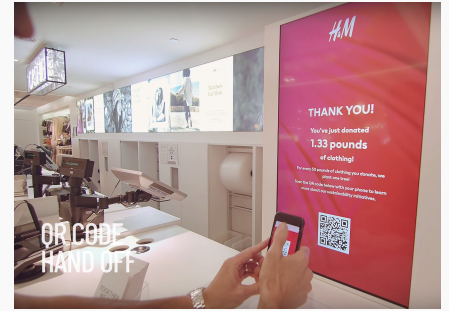

# Digital Signage

- ✓ Vergroot de verkoop door artikelen aan te prijzen.
- ✓ Zorgt voor een consistente communicatie op meerdere locaties.
- ✓ Genereert data over de interesses van consumenten.
- ✓ Optioneel te bedienen door de consument door middel van hun mobiele toestel.
- ✓ Wijzig content afhankelijk van factoren zoals de locatie, tijdstip, het weer, de temperatuur en nog meer.

## Technical specification

Dimensions HxLxW mm	32-85"
Weight kg	10-50kg
Certifications	CE/UL
Voltage	100-240VAC 50-60Hz
Operating temperature	0-35° C
Communication	LAN/3G/4G/WiFi
Options	Floor stand, wall mount, ceiling mount, RFID trigger
Customisable	Yes
Installation	Indoor and outdoor options
Operating conditions	Indoor, max 80%