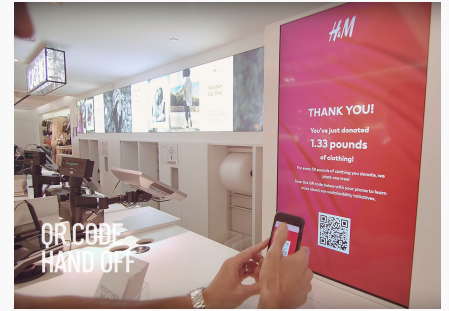

## Digital Signage

- ✓ Vergroot de verkoop door artikelen aan te prijzen.
- ✓ Zorgt voor een consistente communicatie op meerdere locaties.
- ✓ Genereert data over de interesses van consumenten.
- ✓ Optioneel te bedienen door de consument door middel van hun mobiele toestel.
- ✓ Wijzig content afhankelijk van factoren zoals de locatie, tijdstip, het weer, de temperatuur en nog meer.

## Technical specification

Dimensions HxLxW mm	32-85"
Weight kg	10-50kg
Certifications	CE/UL
Voltage	100-240VAC 50-60Hz
Operating temperature	0-35° C
Communication	LAN/3G/4G/WiFi
Options	Floor stand, wall mount, ceiling mount, RFID trigger
Customisable	Yes
Installation	Indoor and outdoor options
Operating conditions	Indoor, max 80%