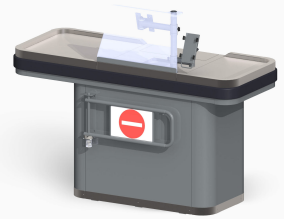

C-MAX Checkouts

- ✓ Ampio batticarrello di protezione in vinile
- ✓ Predisposto per l'installazione di scanner e cassetto standard, è protetto da un pannello di protezione in plexiglass.
- ✓ Possibilità di integrare un espositore per sigarette nella cabina del banco cassa
- ✓ Modularità
- ✓ Il banco dispone di un'ampia varietà di complementi aggiuntivi

Technical specification

Dimensions HxLxW mm	H 870 x L (1600-4000) x W 1150
Weight kg	max. 450kg
Certifications	CE
Voltage	230VAC 50Hz
Operating temperature	+5 to +35 °C
LED light	Yes
Options	left/right, wide/narrow packing bay, Single/Tandem/Island
Packing area alternatives	wide/narrow packing bay
Payment options	prepared for most common payment options
Customisable	Yes
Installation	indoor
Scanners	prepared for most common scanners
Operating conditions	Indoor, max.70%