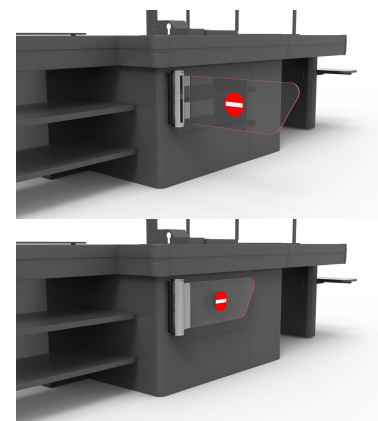

AUTOMATIC CHECKOUT CLOSER

ITAB

- ✓ Puede ser controlado a distancia por el cajero a través de un interruptor o por conexión al sistema de POS.
- ✓ Fuerza de pánico ajustable.
- ✓ Funcionamiento de 0 a 180 grados.
- ✓ Diseño compacto para una completa integración en la caja.
- ✓ Restablecimiento automático del brazo de la puerta (después de la liberación de la función de pánico).

TECHNICAL SPECIFICATION

Dimensions HxLxW mm	Varios
Weight kg	7 kg
Certifications	CE/UL
Voltage	115-240VAC 50-60Hz
Operating temperature	0-35° C
Automatic Panic Reset	Yes
Gate Arm options	Yes
LED light	Optional
Opening angle	180 degrees
Synchronized opening	Yes
Panic Alarm	Yes
Communication	Optional
Options	Remote control, overhead sensor, service desk switch, RFID reader
Customisable	Yes
Installation	Indoor
Operating conditions	Indoor