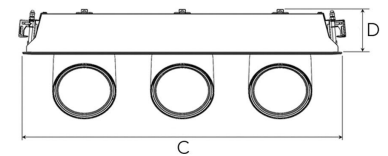

# FLEX III 4000, 930 (BBBL), MEDIUM, GREY

- ✓ Moderne og minimalistisk downlight som bevarer et rent uttrykk i himlingen.
- ✓ Tilgjengelig i forskjellige lumenpakker
- ✓ Verktøyfri installasjon
- ✓ Tilgjengelig i fargene hvit, svart og grå
- ✓ Uttrekkbar og roterende

## TECHNICAL SPECIFICATION

Product Code	306-571-30
Colour	Grey
Control	On/off
CRI light colour	930 (BBBL)
Delivered lumen output lm	3 x 3766
Driver	Stand alone, included
EEL	E
Light distribution	Medium
Lightsource	LED COB
Mains input voltage	220-240 V
Measurements A	202
Measurements B	179
Measurements C	523
Measurements D	70
Mounting	Recessed
Position	360°/60°
Lifetime	L80 B10, 50.000h
Protection	IP 20, class III
Sawing instructions x	177
Sawing instructions y	512
Start Time	Instant
System power W	3 x 30,1
Unit	mm
Weight	2,8

A= 202mm  
B= 179mm  
C= 523mm  
D= 70mm

Spot	Medium	Flood	Wide Flood
14°	27°	38°	56°
m	m	m	m
o	o	o	o
1.0 0.25	1.0 0.48	1.0 0.69	1.0 1.07
2.0 0.49	2.0 0.95	2.0 1.39	2.0 2.14
3.0 0.74	3.0 1.43	3.0 2.08	3.0 3.22

177 x 512mm