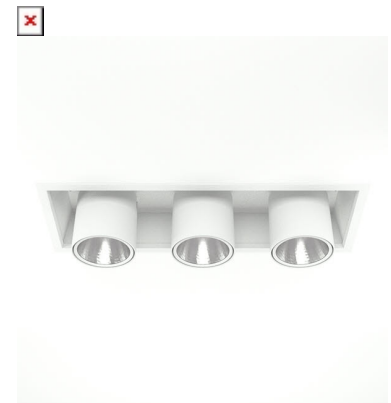

FLEX III 4000, 930 (BBBL), MEDIUM, BLACK

ITAB

- ✓ Moderne og minimalistisk downlight som bevarer et rent uttrykk i himlingen.
- ✓ Tilgjengelig i forskjellige lumenpakker
- ✓ Verktøyfri installasjon
- ✓ Tilgjengelig i fargene hvit, svart og grå
- ✓ Uttrekkbar og roterende

TECHNICAL SPECIFICATION

Product Code	306-571-20
Colour	Black
Control	On/off
CRI light colour	930 (BBBL)
Delivered lumen output lm	3 x 3766
Driver	Stand alone, included
EEL	E
Light distribution	Medium
Lightsource	LED COB
Mains input voltage	220-240 V
Measurements A	202
Measurements B	179
Measurements C	523
Measurements D	70
Mounting	Recessed
Position	360°/60°
Lifetime	L80 B10, 50.000h
Protection	IP 20, class III
Sawing instructions x	177
Sawing instructions y	512
Start Time	Instant
System power W	3 x 30,1
Unit	mm
Weight	2,8