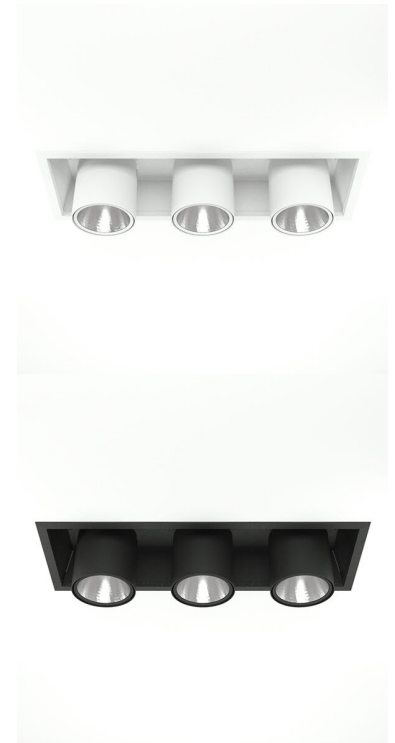

FLEX III 4000, 930 (BBBL), WIDE FLOOD, BLACK

ITAB

- ✓ Techo moderno, minimalista y de aspecto limpio
- ✓ Disponible en varios paquetes de lúmenes
- ✓ Instalación sin herramientas
- ✓ Disponible en blanco, negro y gris
- ✓ Retráctil y giratorio

TECHNICAL SPECIFICATION

Product Code	306-573-20
Colour	Black
Control	On/off
CRI light colour	930 (BBBL)
Delivered lumen output lm	3 x 3850
Driver	Stand alone, included
EEL	E
Light distribution	Wide flood
Lightsource	LED COB
Mains input voltage	220-240 V
Measurements A	202
Measurements B	179
Measurements C	523
Measurements D	70
Mounting	Recessed
Position	360°/60°
Lifetime	L80 B10, 50.000h
Protection	IP 20, class III
Sawing instructions x	177
Sawing instructions y	512
Start Time	Instant
System power W	3 x 35,3
Unit	mm
Weight	2,8

A= 202mm
B= 179mm
C= 523mm
D= 70mm

Spot	14°		27°		38°		56°	
	m	ø	m	ø	m	ø	m	ø
1.0	0.25	0.48	0.69	1.07	1.0	0.48	1.39	2.14
2.0	0.49	0.95	1.39	2.14	2.0	0.95	2.78	4.28
3.0	0.74	1.43	2.08	3.22	3.0	1.43	4.17	6.42

177 x 512mm