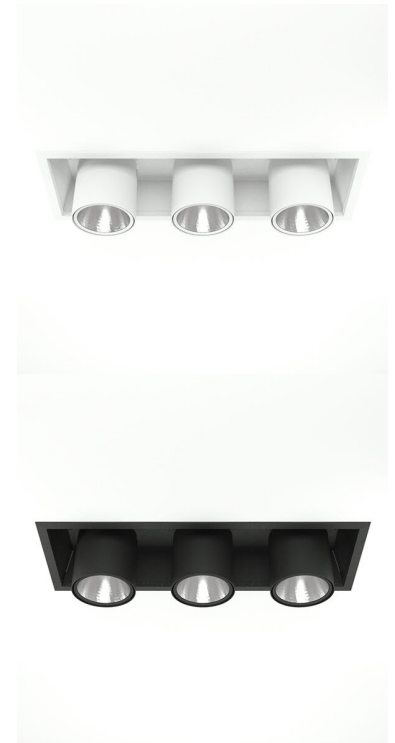

FLEX III 4000, 930 (BBBL), FLOOD, GREY

ITAB

- ✓ Techo moderno, minimalista y de aspecto limpio
- ✓ Disponible en varios paquetes de lúmenes
- ✓ Instalación sin herramientas
- ✓ Disponible en blanco, negro y gris
- ✓ Retráctil y giratorio

TECHNICAL SPECIFICATION

Product Code	306-572-30
Colour	Grey
Control	On/off
CRI light colour	930 (BBBL)
Delivered lumen output lm	3 x 3850
Driver	Stand alone, included
EEL	E
Light distribution	Flood
Lightsource	LED COB
Mains input voltage	220-240 V
Measurements A	202
Measurements B	179
Measurements C	523
Measurements D	70
Mounting	Recessed
Position	360°/60°
Lifetime	L80 B10, 50.000h
Protection	IP 20, class III
Sawing instructions x	177
Sawing instructions y	512
Start Time	Instant
System power W	3 x 35,3
Unit	mm
Weight	2,8

A= 202mm
B= 179mm
C= 523mm
D= 70mm

Spot	14°		27°		38°		56°	
	m	ø	m	ø	m	ø	m	ø
1.0	0.25		0.48		0.69		1.07	
2.0	0.49		0.95		1.39		2.14	
3.0	0.74		1.43		2.08		3.22	

177 x 512mm