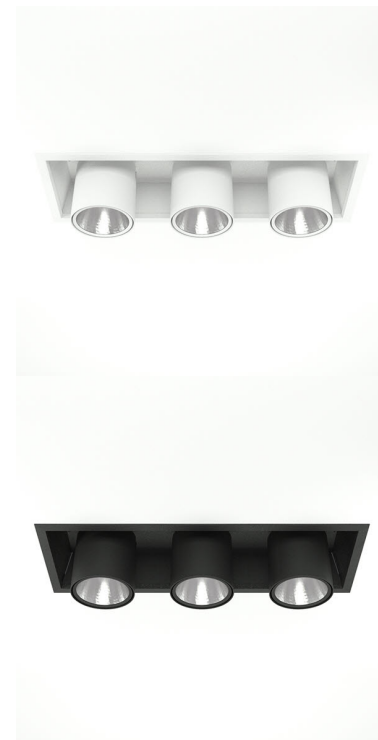

# FLEX III 4000, 930 (BBBL), FLOOD, BLACK

ITAB

- ✓ Techo moderno, minimalista y de aspecto limpio
- ✓ Disponible en varios paquetes de lúmenes
- ✓ Instalación sin herramientas
- ✓ Disponible en blanco, negro y gris
- ✓ Retráctil y giratorio

## TECHNICAL SPECIFICATION

Product Code	306-572-20
Colour	Black
Control	On/off
CRI light colour	930 (BBBL)
Delivered lumen output lm	3 x 3850
Driver	Stand alone, included
EEL	E
Light distribution	Flood
Lightsource	LED COB
Mains input voltage	220-240 V
Measurements A	202
Measurements B	179
Measurements C	523
Measurements D	70
Mounting	Recessed
Position	360°/60°
Lifetime	L80 B10, 50.000h
Protection	IP 20, class III
Sawing instructions x	177
Sawing instructions y	512
Start Time	Instant
System power W	3 x 35,3
Unit	mm
Weight	2,8

A= 202mm  
B= 179mm  
C= 523mm  
D= 70mm

Spot	14°		27°		38°		56°	
	m	ø	m	ø	m	ø	m	ø
1.0	0.25		0.48		0.69		1.07	
2.0	0.49		0.95		1.39		2.14	
3.0	0.74		1.43		2.08		3.22	

177 x 512mm