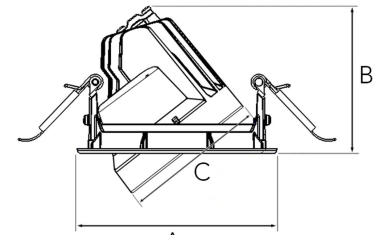

MOON MINI 1500, 930 (BBBL), SPOT, BLACK

ITAB

- ✓ Moderne og minimalistisk downlight som bevarer et rent uttrykk i himlingen.
- ✓ Tilgjengelig i forskjellige størrelser og lumenpakker, avhengig av bruksområde og formål.
- ✓ Verktøyfri Installasjon
- ✓ Tilgjengelig i fargene hvit, svart og grå
- ✓ Vippbar og roterende

TECHNICAL SPECIFICATION

Product Code	315-500-20
Colour	Black
Control	On/off
CRI light colour	930 (BBBL)
Delivered lumen output lm	1266
Driver	Stand alone, included
EEL	E
Light distribution	Spot
Lightsource	LED COB
Mains input voltage	220-240 V
Measurements A	120
Measurements B	88
Measurements C	85
Mounting	Recessed
Position	360°/40°
Lifetime	L80 B10, 50.000h
Protection	IP 20, class III
Sawing instructions diameter	112
Start Time	Instant
System power W	9,3
Unit	mm
Weight	0.45

A= 120mm B= 88mm C= 85mm

Spot	Medium	Flood	Wide Flood
16°	28°	40°	65°
m	m	m	m
o	o	o	o
1.0	0.28	0.50	1.28
2.0	0.56	1.00	2.56
3.0	0.83	1.51	3.84

112mm