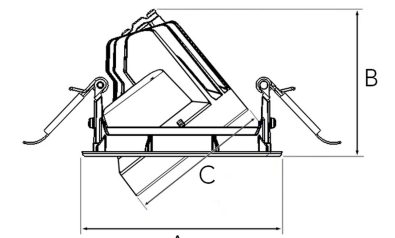

MOON MINI 1500, 930 (BBBL), MEDIUM, WHITE

ITAB

- ✓ Moderne og minimalistisk downlight som bevarer et rent uttrykk i himlingen.
- ✓ Tilgjengelig i forskjellige størrelser og lumenpakker, avhengig av bruksområde og formål.
- ✓ Verktøyfri Installasjon
- ✓ Tilgjengelig i fargene hvit, svart og grå
- ✓ Vipbar og roterende

A= 120mm B= 88mm C= 85mm

Spot	Medium	Flood	Wide Flood
16°	28°	40°	65°
m	m	m	m
o	o	o	o
1.0	0.28	0.50	1.28
2.0	0.56	1.00	2.56
3.0	0.83	1.51	3.84

112mm

TECHNICAL SPECIFICATION

Product Code	315-501-10
Colour	White
Control	On/off
CRI light colour	930 (BBBL)
Delivered lumen output lm	1266
Driver	Stand alone, included
EEl	E
Light distribution	Medium
Lightsource	LED COB
Mains input voltage	220-240 V
Measurements A	120
Measurements B	88
Measurements C	85
Mounting	Recessed
Position	360°/40°
Lifetime	L80 B10, 50.000h
Protection	IP 20, class III
Sawing instructions diameter	112
Start Time	Instant
System power W	9,3
Unit	mm
Weight	0.45