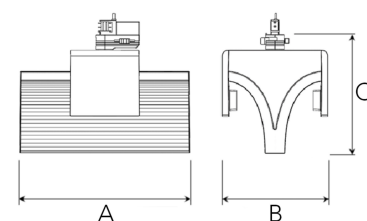

EXO 2 NA 3000, 930 (BBBL), FLOOD, NL 1 ADAPTER, GREY

ITAB

- ✓ Product is title 24 compatible
- ✓ Levereras som standard med Nordic Light 1 kretsadapter. Alternativt tillgänglig med J- eller L 1C-adapter och NL 3 C-adapter
- ✓ Mycket lätt att justera med flexibla avstånd
- ✓ Symmetrisk och asymmetrisk ljusfördelning i samma design
- ✓ Finns i vitt, svart och grått

TECHNICAL SPECIFICATION

Product Code	311-75411-30
Colour	Grey
Control	Phase dim
CRI light colour	930 (BBBL)
Delivered lumen output lm	2 x 2650
Driver	Built in
Light distribution	Flood
Lightsource	LED COB
Mains input voltage	120V
Measurements A	11,82
Measurements B	7,29
Measurements C	8,16
Mounting	Track
Position	360°
Lifetime	L80 B10, 50.000h
Protection	For indoor use only
Start Time	Instant
System power W	2 x 30
Unit	inch

A= 11,82in B= 7,29in C= 8,16in