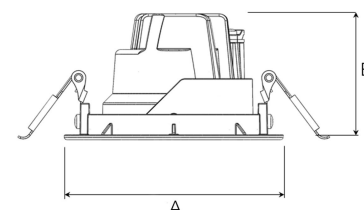

MOON MICRO 1200, 930 (BBBL), SPOT, BLACK

ITAB

- ✓ Diskret och prydligt tak
- ✓ Finns i olika storlekar och lumenstyrka
- ✓ Verktygsfri installation
- ✓ Tillgänglig i vitt, svart och grått
- ✓ Liten, tiltbar och roterande

TECHNICAL SPECIFICATION

Product Code	345-500-20
Colour	Black
Control	On/off
CRI light colour	930 (BBBL)
Delivered lumen output lm	1150
Driver	Stand alone, included
EEL	E
Light distribution	Spot
Lightsource	LED COB
Mains input voltage	220-240 V
Measurements A	87
Measurements B	54
Mounting	Recessed
Position	360°/35°
Lifetime	L80 B10, 50.000h
Protection	IP 20, class III
Sawing instructions diameter	81
Start Time	Instant
System power W	11
Unit	mm
Weight	0,25

A= 87mm B= 54mm

Spot	Medium	Flood	Wide Flood
15°	27°	36°	56°
m	o	m	o
1.0	0.26	1.0	0.47
2.0	0.53	2.0	0.95
3.0	0.79	3.0	1.42
1.0	0.65	1.0	1.06
2.0	1.30	2.0	2.12
3.0	1.95	3.0	3.18

81mm