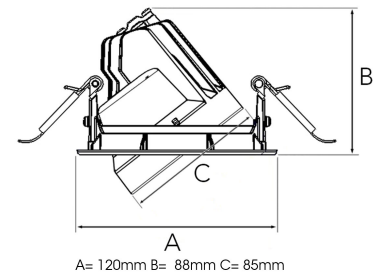

MOON MINI 2500, 930 (BBBL), SPOT, BLACK

ITAB

- ✓ Diskret och snyggt i tak
- ✓ Finns i olika storlekar och lumenstyrka
- ✓ Verktygsfri installation
- ✓ Tillgänglig i vitt, svart och grått
- ✓ Tiltbar och roterande

TECHNICAL SPECIFICATION

Product Code	315-560-20
Colour	Black
Control	On/off
CRI light colour	930 (BBBL)
Delivered lumen output lm	2400
Driver	Stand alone, included
EEL	E
Light distribution	Spot
Lightsource	LED COB
Mains input voltage	220-240 V
Measurements A	120
Measurements B	88
Measurements C	85
Mounting	Recessed
Position	360°/40°
Lifetime	L80 B10, 50.000h
Protection	IP 20, class III
Sawing instructions diameter	112
Start Time	Instant
System power W	23
Unit	mm
Weight	0.45

A= 120mm B= 88mm C= 85mm

Spot	Medium		Flood		Wide Flood	
	16°	28°	40°	65°		
m	φ	φ	φ	φ	φ	φ
1.0	0.28	0.50	0.73	1.28		
2.0	0.56	1.00	1.46	2.56		
3.0	0.83	1.51	2.18	3.84		

112mm