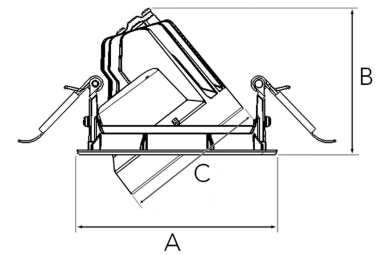

MOON MINI 2500, 930 (BBBL), SPOT, WHITE

ITAB

- ✓ Diskret och snyggt i tak
- ✓ Finns i olika storlekar och lumenstyrka
- ✓ Verktygsfri installation
- ✓ Tillgänglig i vitt, svart och grått
- ✓ Tiltbar och roterande

TECHNICAL SPECIFICATION

Product Code	315-560-10
Colour	White
Control	On/off
CRI light colour	930 (BBBL)
Delivered lumen output lm	2400
Driver	Stand alone, included
EEL	E
Light distribution	Spot
Lightsource	LED COB
Mains input voltage	220-240 V
Measurements A	120
Measurements B	88
Measurements C	85
Mounting	Recessed
Position	360°/40°
Lifetime	L80 B10, 50.000h
Protection	IP 20, class III
Sawing instructions diameter	112
Start Time	Instant
System power W	23
Unit	mm
Weight	0.45

A= 120mm B= 88mm C= 85mm

Spot	Medium		Flood		Wide Flood	
	16°	28°	40°	65°		
m	φ	φ	φ	φ	φ	φ
1.0	0.28	0.50	0.73	1.28		
2.0	0.56	1.00	1.46	2.56		
3.0	0.83	1.51	2.18	3.84		

112mm