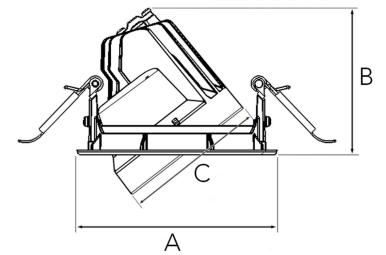

MOON MINI 2500, 930 (BBBL), MEDIUM, GREY

ITAB

- ✓ Diskret och snyggt i tak
- ✓ Finns i olika storlekar och lumenstyrka
- ✓ Verktygsfri installation
- ✓ Tillgänglig i vitt, svart och grått
- ✓ Tiltbar och roterande

TECHNICAL SPECIFICATION

Product Code	315-561-30
Colour	Grey
Control	On/off
CRI light colour	930 (BBBL)
Delivered lumen output lm	2400
Driver	Stand alone, included
EEL	E
Light distribution	Medium
Lightsource	LED COB
Mains input voltage	220-240 V
Measurements A	120
Measurements B	88
Measurements C	85
Mounting	Recessed
Position	360°/40°
Lifetime	L80 B10, 50.000h
Protection	IP 20, class III
Sawing instructions diameter	112
Start Time	Instant
System power W	23
Unit	mm
Weight	0.45

A= 120mm B= 88mm C= 85mm

Spot	Medium		Flood		Wide Flood		
	16°	28°	40°	65°			
m	ø	m	ø	m	ø	m	
1.0	0.28	1.0	0.50	1.0	0.73	1.0	1.28
2.0	0.56	2.0	1.00	2.0	1.46	2.0	2.56
3.0	0.83	3.0	1.51	3.0	2.18	3.0	3.84

112mm