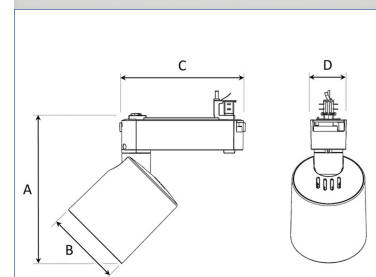

REVOC 3000, 940, SPOT, WHITE

ITAB

- ✓ Ren och minimalistisk design
- ✓ En serie med låg till hög lumental, två storlekar
- ✓ Enkel att justera
- ✓ Driver integrerad i skenan
- ✓ Finns i vitt, svart och grått

TECHNICAL SPECIFICATION

Product Code	287-540-10
Colour	White
Control	On/off
CRI light colour	940
Delivered lumen output lm	2800
Driver	Built in
EEL	E
Light distribution	Spot
Lightsource	LED COB
Mains input voltage	220-240V
Measurements A	198
Measurements B	104
Measurements C	167
Measurements D	49
Mounting	Track
Position	360°/90°
Lifetime	L80 B10, 50.000h
Protection	IP 20, class I
Start Time	Instant
System power W	24,5
Unit	mm
Weight	1,0

A= 198mm
B= 104mm
C= 167mm
D= 49mm

Spot	Medium	Flood	Wide Flood
14°	27°	38°	56°
m	m	m	m
o	o	o	o
1.0	1.0	1.0	1.0
2.0	2.0	2.0	2.0
3.0	3.0	3.0	3.0
0.25	0.48	0.69	1.07
0.49	0.95	1.39	2.14
0.74	1.43	2.08	3.22