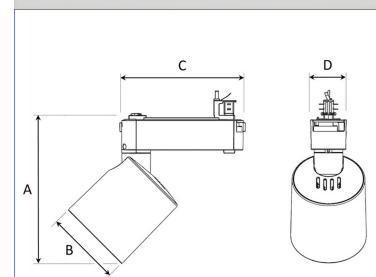

REVOC 4000, 930 (BBBL), SPOT, BLACK

ITAB

- ✓ Ren och minimalistisk design
- ✓ En serie med låg till hög lumental, två storlekar
- ✓ Enkel att justera
- ✓ Driver integrerad i skenan
- ✓ Finns i vitt, svart och grått

TECHNICAL SPECIFICATION

Product Code	287-510-20
Colour	Black
Control	On/off
CRI light colour	930 (BBBL)
Delivered lumen output lm	3776
Driver	Built in
EEL	E
Light distribution	Spot
Lightsource	LED COB
Mains input voltage	220-240 V
Measurements A	198
Measurements B	104
Measurements C	167
Measurements D	49
Mounting	Track
Position	360°/90°
Lifetime	L80 B10, 50.000h
Protection	IP 20, class I
Start Time	Instant
System power W	32,8
Unit	mm
Weight	1

A= 198mm C= 167mm
B= 104mm D= 49mm

Spot		Medium		Flood		Wide Flood	
	14°		27°		38°		56°
m	ø	m	ø	m	ø	m	ø
1.0	0.25	1.0	0.48	1.0	0.69	1.0	1.07
2.0	0.49	2.0	0.95	2.0	1.39	2.0	2.14
3.0	0.74	3.0	1.43	3.0	2.08	3.0	3.22