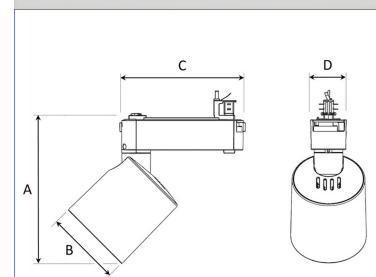

# REVOC 3000, 930 (BBBL), MEDIUM, WHITE

ITAB

- ✓ Ren och minimalistisk design
- ✓ En serie med låg till hög lumental, två storlekar
- ✓ Enkel att justera
- ✓ Driver integrerad i skenan
- ✓ Finns i vitt, svart och grått

## TECHNICAL SPECIFICATION

Product Code	287-501-10
Colour	White
Control	On/off
CRI light colour	930 (BBBL)
Delivered lumen output lm	2560
Driver	Built in
EEL	E
Light distribution	Medium
Lightsource	LED COB
Mains input voltage	220-240 V
Measurements A	198
Measurements B	104
Measurements C	167
Measurements D	49
Mounting	Track
Position	360°/90°
Lifetime	L80 B10, 50.000h
Protection	IP 20, class I
Start Time	Instant
System power W	20,7
Unit	mm
Weight	1

A= 198mm C= 167mm  
B= 104mm D= 49mm

Spot	Medium		Flood		Wide Flood	
	m	°	m	°	m	°
1.0	0.25	14°	0.48	27°	0.69	38°
2.0	0.49		0.95		1.39	
3.0	0.74		1.43		2.08	
1.0					1.07	56°
2.0					2.14	
3.0					3.22	