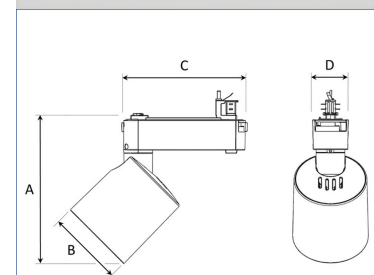

# REVOC 3000, 930 (BBBL), FLOOD, GREY

ITAB

- ✓ Ren och minimalistisk design
- ✓ En serie med låg till hög lumental, två storlekar
- ✓ Enkel att justera
- ✓ Driver integrerad i skenan
- ✓ Finns i vitt, svart och grått

## TECHNICAL SPECIFICATION

Product Code	287-502-30
Colour	Grey
Control	On/off
CRI light colour	930 (BBBL)
Delivered lumen output lm	2560
Driver	Built in
EEL	E
Light distribution	Flood
Lightsource	LED COB
Mains input voltage	220-240 V
Measurements A	198
Measurements B	104
Measurements C	167
Measurements D	49
Mounting	Track
Position	360°/90°
Lifetime	L80 B10, 50.000h
Protection	IP 20, class I
Start Time	Instant
System power W	20,7
Unit	mm
Weight	1

A= 198mm C= 167mm  
B= 104mm D= 49mm

Spot	Medium	Flood	Wide Flood
14°	27°	38°	56°
m	m	m	m
0	0	0	0
1.0	0.25	0.48	0.69
2.0	0.49	0.95	1.39
3.0	0.74	1.43	2.08
			3.0
			3.22