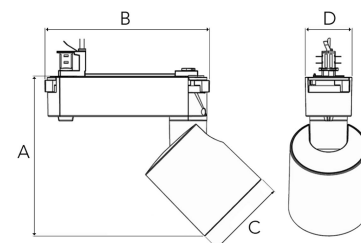

# REVOC MINI 2000, 930 (BBBL), SPOT W/ GLASS, BLACK

ITAB

- ✓ Ren och minimalistisk design
- ✓ En serie med låg till hög lumental
- ✓ Enkel att justera.
- ✓ Driver integrerad i skenan
- ✓ Finns i vitt, svart och grått

A= 166mm, B= 172mm  
C= 83,5mm, D= 45mm

Spot	Medium	Flood	Wide Flood
16°	28°	40°	65°
m	m	m	m
1.0	1.0	1.0	1.0
2.0	2.0	2.0	2.0
3.0	3.0	3.0	3.0
0.28	0.50	0.73	1.28
0.56	1.00	1.46	2.56
0.83	1.51	2.18	3.84

## TECHNICAL SPECIFICATION

Product Code	285-510-20
Colour	Black
Control	On/off
CRI light colour	930 (BBBL)
Delivered lumen output lm	1689
Driver	Built in
EEL	E
Light distribution	Spot
Lightsource	LED COB
Mains input voltage	220-240 V
Measurements A	166
Measurements B	172
Measurements C	83,5
Measurements D	49
Mounting	Track
Position	360°/90°
Lifetime	L80 B10, 50.000h
Protection	IP 20, class I
Start Time	Instant
System power W	12,5
Unit	mm
Weight	0,76