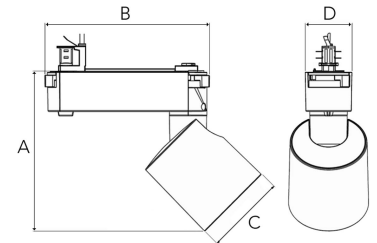

REVOC MINI 1500, 930 (BBBL), SPOT W/ GLASS, WHITE

ITAB

- ✓ Ren och minimalistisk design
- ✓ En serie med låg till hög lumental
- ✓ Enkel att justera.
- ✓ Driver integrerad i skenan
- ✓ Finns i vitt, svart och grått

A= 166mm, B= 172mm
C= 83,5mm, D= 45mm

Spot	Medium	Flood	Wide Flood
16°	28°	40°	65°
m	m	m	m
o	o	o	o
1.0	1.0	1.0	1.0
0.28	0.50	0.73	1.28
2.0	2.0	2.0	2.0
0.56	1.00	1.46	2.56
3.0	3.0	3.0	3.0
0.83	1.51	2.18	3.84

TECHNICAL SPECIFICATION

Product Code	285-500-10
Colour	White
Control	On/off
CRI light colour	930 (BBBL)
Delivered lumen output lm	1266
Driver	Built in
EEL	E
Light distribution	Spot
Lightsource	LED COB
Mains input voltage	220-240 V
Measurements A	166
Measurements B	172
Measurements C	83,5
Measurements D	49
Mounting	Track
Position	360°/90°
Lifetime	L80 B10, 50.000h
Protection	IP 20, class I
Start Time	Instant
System power W	9,3
Unit	mm
Weight	0,76