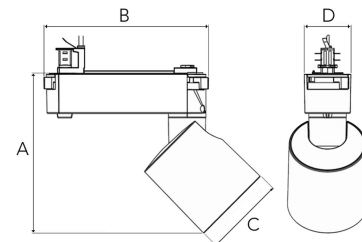

REVOC MINI 2500, 930 (BBBL), MEDIUM W/ GLASS, GREY

ITAB

- ✓ Ren och minimalistisk design
- ✓ En serie med låg till hög lumental
- ✓ Enkel att justera.
- ✓ Driver integrerad i skenan
- ✓ Finns i vitt, svart och grått

A= 166mm, B= 172mm
C= 83,5mm, D= 45mm

Spot	Medium	Flood	Wide Flood
16°	28°	40°	65°
m	m	m	m
1.0	1.0	1.0	1.0
2.0	2.0	2.0	2.0
3.0	3.0	3.0	3.0
0.28	0.50	0.73	1.28
0.56	1.00	1.46	2.56
0.83	1.51	2.18	3.84

TECHNICAL SPECIFICATION

Product Code	285-591-30
Colour	Grey
Control	On/off
CRI light colour	930 (BBBL)
Delivered lumen output lm	2468
Driver	Built in
EEL	E
Light distribution	Medium
Lightsource	LED COB
Mains input voltage	220-240 V
Measurements A	166
Measurements B	172
Measurements C	83,5
Measurements D	49
Mounting	Track
Position	360°/90°
Lifetime	L80 B10, 50.000h
Protection	IP 20, class I
Start Time	Instant
System power W	18,4
Unit	mm
Weight	0,76