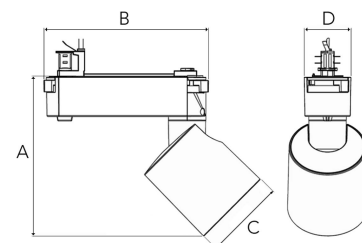

# REVOC MINI 1500, 930 (BBBL), MEDIUM W/ GLASS, GREY

ITAB

- ✓ Ren och minimalistisk design
- ✓ En serie med låg till hög lumental
- ✓ Enkel att justera.
- ✓ Driver integrerad i skenan
- ✓ Finns i vitt, svart och grått

## TECHNICAL SPECIFICATION

Product Code	285-501-30
Colour	Grey
Control	On/off
CRI light colour	930 (BBBL)
Delivered lumen output lm	1266
Driver	Built in
EEL	E
Light distribution	Medium
Lightsource	LED COB
Mains input voltage	220-240 V
Measurements A	166
Measurements B	172
Measurements C	83,5
Measurements D	49
Mounting	Track
Position	360°/90°
Lifetime	L80 B10, 50.000h
Protection	IP 20, class I
Start Time	Instant
System power W	9,3
Unit	mm
Weight	0,76

A= 166mm, B= 172mm  
C= 83,5mm, D= 45mm

Spot	Medium	Flood	Wide Flood
16°	28°	40°	65°
m	m	m	m
1.0	1.0	1.0	1.0
2.0	2.0	2.0	2.0
3.0	3.0	3.0	3.0
0.28	0.50	0.73	1.28
0.56	1.00	1.46	2.56
0.83	1.51	2.18	3.84