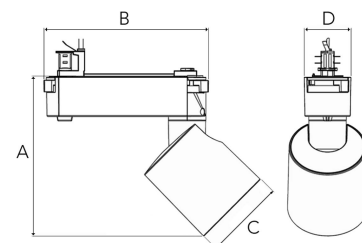

REVOC MINI 2000, 930 (BBBL), FLOOD W/ GLASS, BLACK

ITAB

- ✓ Ren och minimalistisk design
- ✓ En serie med låg till hög lumental
- ✓ Enkel att justera.
- ✓ Driver integrerad i skenan
- ✓ Finns i vitt, svart och grått

TECHNICAL SPECIFICATION

Product Code	285-512-20
Colour	Black
Control	On/off
CRI light colour	930 (BBBL)
Delivered lumen output lm	1689
Driver	Built in
EEL	E
Light distribution	Flood
Lightsource	LED COB
Mains input voltage	220-240 V
Measurements A	166
Measurements B	172
Measurements C	83,5
Measurements D	49
Mounting	Track
Position	360°/90°
Lifetime	L80 B10, 50.000h
Protection	IP 20, class I
Start Time	Instant
System power W	12,5
Unit	mm
Weight	0,76

A= 166mm, B= 172mm
C= 83,5mm, D= 45mm

Spot	Medium	Flood	Wide Flood
16°	28°	40°	65°
m	m	m	m
o	o	o	o
1.0	1.0	1.0	1.0
0.28	0.50	0.73	1.28
2.0	2.0	2.0	2.0
0.56	1.00	1.46	2.56
3.0	3.0	3.0	3.0
0.83	1.51	2.18	3.84