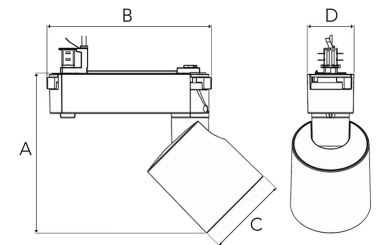

REVOC MINI 2500, 930 (BBBL), SPOT W/ GLASS, WHITE

ITAB

- ✓ Ren och minimalistisk design
- ✓ En serie med låg till hög lumental
- ✓ Enkel att justera.
- ✓ Driver integrerad i skenan
- ✓ Finns i vitt, svart och grått

A= 166mm, B= 172mm
C= 83,5mm, D= 45mm

Spot	Medium	Flood	Wide Flood
16°	28°	40°	65°
m	m	m	m
o	o	o	o
1.0	1.0	1.0	1.0
0.28	0.50	0.73	1.28
2.0	2.0	2.0	2.0
0.56	1.00	1.46	2.56
3.0	3.0	3.0	3.0
0.83	1.51	2.18	3.84

TECHNICAL SPECIFICATION

Product Code	285-590-10
Colour	White
Control	On/off
CRI light colour	930 (BBBL)
Delivered lumen output lm	2468
Driver	Built in
EEL	E
Light distribution	Spot
Lightsource	LED COB
Mains input voltage	220-240 V
Measurements A	166
Measurements B	172
Measurements C	83,5
Measurements D	49
Mounting	Track
Position	360°/90°
Lifetime	L80 B10, 50.000h
Protection	IP 20, class I
Start Time	Instant
System power W	18,4
Unit	mm
Weight	0,76