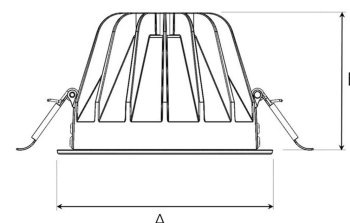

TITAN L 5000, 930 (BBBL), WIDE FLOOD W/ GLASS, GREY

ITAB

- ✓ Diskret och prydligt tak
- ✓ Avbländat, bekvämt ljus med hög komfort
- ✓ Finns i olika storlekar och lumenpaket
- ✓ Verktygsfri installation
- ✓ Tillgänglig i vitt, svart och grått

TECHNICAL SPECIFICATION

Product Code	292-553-30
Colour	Grey
Control	On/off
CRI light colour	930 (BBBL)
Delivered lumen output lm	4740
Driver	Stand alone, included
EEL	E
Light distribution	Wide flood
Lightsource	LED COB
Mains input voltage	220-240 V
Measurements A	160
Measurements B	106
Mounting	Recessed
Position	Fixed
Lifetime	L80 B10, 50.000h
Protection	IP 20, class III
Sawing instructions diameter	150
Start Time	Instant
System power W	48
Unit	mm
Weight	0,85

A= 160mm, B= 106mm

Spot	Medium	Flood	Wide Flood
14°	26°	37°	55°
m	o	m	o
1.0	0.24	1.0	0.47
2.0	0.48	2.0	0.94
3.0	0.72	3.0	1.41
1.0	0.68	1.0	1.05
2.0	1.35	2.0	2.10
3.0	2.03	3.0	3.15

150mm