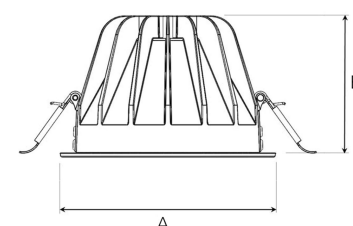

TITAN L 4000, 930 (BBBL), WIDE FLOOD W/ GLASS, BLACK

ITAB

- ✓ Diskret och prydligt tak
- ✓ Avbländat, bekvämt ljus med hög komfort
- ✓ Finns i olika storlekar och lumenpaket
- ✓ Verktygsfri installation
- ✓ Tillgänglig i vitt, svart och grått

TECHNICAL SPECIFICATION

Product Code	292-513-20
Colour	Black
Control	On/off
CRI light colour	930 (BBBL)
Delivered lumen output lm	3780
Driver	Stand alone, included
EEL	E
Light distribution	Wide flood
Lightsource	LED COB
Mains input voltage	220-240 V
Measurements A	160
Measurements B	106
Mounting	Recessed
Position	Fixed
Lifetime	L80 B10, 50.000h
Protection	IP 20, class III
Sawing instructions diameter	150
Start Time	Instant
System power W	33
Unit	mm
Weight	0,85

A= 160mm, B= 106mm

Spot	Medium	Flood	Wide Flood
14°	26°	37°	55°
m	o	m	o
1.0	0.24	1.0	0.47
2.0	0.48	2.0	0.94
3.0	0.72	3.0	1.41
1.0	0.68	1.0	1.05
2.0	1.35	2.0	2.10
3.0	2.03	3.0	3.15

150mm