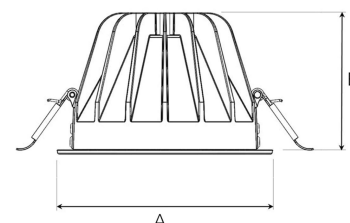

# TITAN L 3000, 930 (BBBL), WIDE FLOOD W/ GLASS, BLACK

ITAB

- ✓ Diskret och prydligt tak
- ✓ Avbländat, bekvämt ljus med hög komfort
- ✓ Finns i olika storlekar och lumenpaket
- ✓ Verktygsfri installation
- ✓ Tillgänglig i vitt, svart och grått

## TECHNICAL SPECIFICATION

Product Code	292-503-20
Colour	Black
Control	On/off
CRI light colour	930 (BBBL)
Delivered lumen output lm	2560
Driver	Stand alone, included
EEL	E
Light distribution	Wide flood
Lightsource	LED COB
Mains input voltage	220-240 V
Measurements A	160
Measurements B	106
Mounting	Recessed
Position	Fixed
Lifetime	L80 B10, 50.000h
Protection	IP 20, class III
Sawing instructions diameter	150
Start Time	Instant
System power W	21
Unit	mm
Weight	0,85

A= 160mm, B= 106mm

Spot	Medium	Flood	Wide Flood
14°	26°	37°	55°
m	o	m	o
1.0	0.24	1.0	0.47
2.0	0.48	2.0	0.94
3.0	0.72	3.0	1.41
		1.0	0.68
		2.0	1.35
		3.0	2.03
		1.0	1.05
		2.0	2.10
		3.0	3.15

150mm