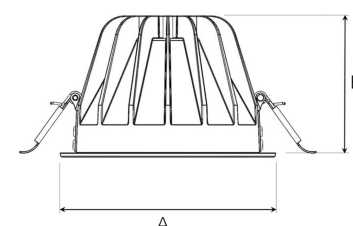

TITAN L 3000, 930 (BBBL), WIDE FLOOD W/ GLASS, WHITE

ITAB

- ✓ Diskret och prydligt tak
- ✓ Avbländat, bekvämt ljus med hög komfort
- ✓ Finns i olika storlekar och lumenpaket
- ✓ Verktygsfri installation
- ✓ Tillgänglig i vitt, svart och grått

TECHNICAL SPECIFICATION

Product Code	292-503-10
Colour	White
Control	On/off
CRI light colour	930 (BBBL)
Delivered lumen output lm	2560
Driver	Stand alone, included
EEL	E
Light distribution	Wide flood
Lightsource	LED COB
Mains input voltage	220-240 V
Measurements A	160
Measurements B	106
Mounting	Recessed
Position	Fixed
Lifetime	L80 B10, 50.000h
Protection	IP 20, class III
Sawing instructions diameter	150
Start Time	Instant
System power W	21
Unit	mm
Weight	0,85

A= 160mm, B= 106mm

Spot	Medium	Flood	Wide Flood
14°	26°	37°	55°
m	o	m	o
1.0	0.24	1.0	0.47
2.0	0.48	2.0	0.94
3.0	0.72	3.0	1.41
		1.0	0.68
		2.0	1.35
		3.0	2.03
		1.0	1.05
		2.0	2.10
		3.0	3.15

150mm