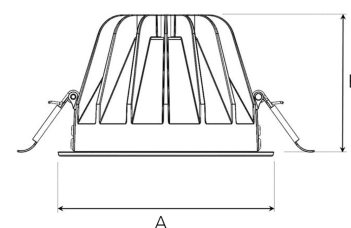

TITAN L 5000, 930 (BBBL), SPOT W/ GLASS, WHITE

ITAB

- ✓ Diskret och prydligt tak
- ✓ Avbländat, bekvämt ljus med hög komfort
- ✓ Finns i olika storlekar och lumenpaket
- ✓ Verktygsfri installation
- ✓ Tillgänglig i vitt, svart och grått

TECHNICAL SPECIFICATION

Product Code	292-546-10
Colour	White
Control	On/off
CRI light colour	930 (BBBL)
Delivered lumen output lm	4740
Driver	Stand alone, included
EEL	E
Light distribution	Spot
Lightsource	LED COB
Mains input voltage	220-240 V
Measurements A	160
Measurements B	106
Mounting	Recessed
Position	Fixed
Lifetime	L80 B10, 50.000h
Protection	IP 20, class III
Sawing instructions diameter	150
Start Time	Instant
System power W	48
Unit	mm
Weight	0,85

A= 160mm, B= 106mm

Spot	Medium	Flood	Wide Flood	
	14°	26°	37°	
	14°	26°	37°	
	14°	26°	37°	
m	0.24	0.47	0.68	1.05
1.0	0.24	0.47	0.68	1.05
2.0	0.48	0.94	1.35	2.10
3.0	0.72	1.41	2.03	3.15

150mm