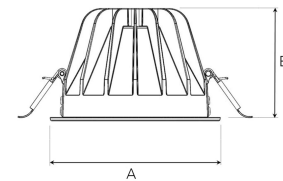

Titan L 3000, 930 (BBBL), Spot w/ glass, White

ITAB

- ✓ Diskret och prydligt tak
- ✓ Avbländat, bekvämt ljus med hög komfort
- ✓ Finns i olika storlekar och lumenpaket
- ✓ Verktygsfri installation
- ✓ Tillgänglig i vitt, svart och grått

Technical specification

Product Code	292-500-10
Colour	White
Control	On/off
CRI light colour	930 (BBBL)
Delivered lumen output lm	2841
Driver	Stand alone, included
EEL	E
Light distribution	Spot
Lightsource	LED COB
Mains input voltage	220-240 V
Measurements A	160
Measurements B	106
Mounting	Recessed
Position	Fixed
Lifetime	L80 B10, 50.000h
Protection	IP 20, class III
Sawing instructions diameter	150
Start Time	Instant
System power W	21,6
Unit	mm
Weight	0,85

A= 160mm, B= 106mm

Spot	Medium	Flood	Wide Flood
14°	26°	37°	55°
m	m	m	m
ø	ø	ø	ø
1.0	1.0	1.0	1.0
0.24	0.47	0.68	1.05
2.0	0.48	1.35	2.10
3.0	0.72	2.03	3.15

150mm