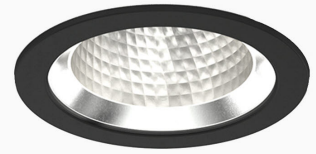

Titan L 3000, 930 (BBBL), Spot w/ glass, White

ITAB

- ✓ Diskret och prydligt tak
- ✓ Avbländat, bekvämt ljus med hög komfort
- ✓ Finns i olika storlekar och lumenpaket
- ✓ Verktygsfri installation
- ✓ Tillgänglig i vitt, svart och grått

Technical specification

Product Code	292-500-10
Colour	White
Control	On/off
CRI light colour	930 (BBBL)
Delivered lumen output lm	2841
Driver	Stand alone, included
EEL	E
Light distribution	Spot
Lightsource	LED COB
Mains input voltage	220-240 V
Measurements A	160
Measurements B	106
Mounting	Recessed
Position	Fixed
Lifetime	L80 B10, 50.000h
Protection	IP 20, class III
Sawing instructions diameter	150
Start Time	Instant
System power W	21,6
Unit	mm
Weight	0,85