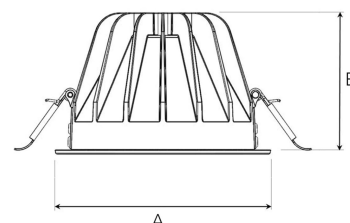

# TITAN L 3000, 930 (BBBL), MEDIUM W/ GLASS, GREY

ITAB

- ✓ Diskret och prydligt tak
- ✓ Avbländat, bekvämt ljus med hög komfort
- ✓ Finns i olika storlekar och lumenpaket
- ✓ Verktygsfri installation
- ✓ Tillgänglig i vitt, svart och grått

## TECHNICAL SPECIFICATION

Product Code	292-501-30
Colour	Grey
Control	On/off
CRI light colour	930 (BBBL)
Delivered lumen output lm	2560
Driver	Stand alone, included
EEL	E
Light distribution	Medium
Lightsource	LED COB
Mains input voltage	220-240 V
Measurements A	160
Measurements B	106
Mounting	Recessed
Position	Fixed
Lifetime	L80 B10, 50.000h
Protection	IP 20, class III
Sawing instructions diameter	150
Start Time	Instant
System power W	21
Unit	mm
Weight	0,85

A= 160mm, B= 106mm

Spot	14°	Medium	26°	Flood	37°	Wide Flood	55°
	m	o	m	o	m	o	m
1.0	0.24	0.47	0.68	1.05			
2.0	0.48	0.94	1.35	2.10			
3.0	0.72	1.41	2.03	3.15			

150mm