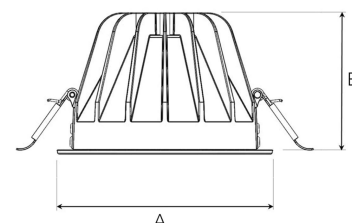

TITAN L 3000, 930 (BBBL), MEDIUM W/ GLASS, WHITE

ITAB

- ✓ Diskret och prydligt tak
- ✓ Avbländat, bekvämt ljus med hög komfort
- ✓ Finns i olika storlekar och lumenpaket
- ✓ Verktygsfri installation
- ✓ Tillgänglig i vitt, svart och grått

TECHNICAL SPECIFICATION

Product Code	292-501-10
Colour	White
Control	On/off
CRI light colour	930 (BBBL)
Delivered lumen output lm	2560
Driver	Stand alone, included
EEL	E
Light distribution	Medium
Lightsource	LED COB
Mains input voltage	220-240 V
Measurements A	160
Measurements B	106
Mounting	Recessed
Position	Fixed
Lifetime	L80 B10, 50.000h
Protection	IP 20, class III
Sawing instructions diameter	150
Start Time	Instant
System power W	21
Unit	mm
Weight	0,85

A= 160mm, B= 106mm

Spot	Medium	Flood	Wide Flood
14°	26°	37°	55°
m	o	m	o
1.0	0.24	1.0	0.47
2.0	0.48	2.0	0.94
3.0	0.72	3.0	1.41
1.0	0.68	1.0	1.35
2.0	1.35	2.0	2.03
3.0	2.03	3.0	3.15

150mm