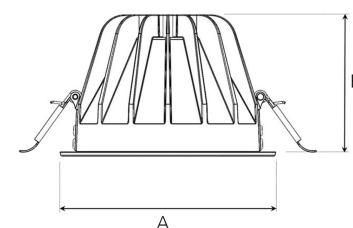

# TITAN L 5000, 930 (BBBL), FLOOD W/ GLASS, GREY

ITAB

- ✓ Diskret och prydligt tak
- ✓ Avbländat, bekvämt ljus med hög komfort
- ✓ Finns i olika storlekar och lumenpaket
- ✓ Verktygsfri installation
- ✓ Tillgänglig i vitt, svart och grått

## TECHNICAL SPECIFICATION

Product Code	292-552-30
Colour	Grey
Control	On/off
CRI light colour	930 (BBBL)
Delivered lumen output lm	4740
Driver	Stand alone, included
EEL	E
Light distribution	Flood
Lightsource	LED COB
Mains input voltage	220-240 V
Measurements A	160
Measurements B	106
Mounting	Recessed
Position	Fixed
Lifetime	L80 B10, 50.000h
Protection	IP 20, class III
Sawing instructions diameter	150
Start Time	Instant
System power W	48
Unit	mm
Weight	0,85

A= 160mm, B= 106mm

Spot	Medium	Flood	Wide Flood
	14°	26°	37°
	14°	26°	37°
	14°	26°	37°
m	0,24	0,47	0,68
1.0	0,24	0,47	0,68
2.0	0,48	0,94	1,35
3.0	0,72	1,41	2,03
m	0,24	0,47	0,68
1.0	0,24	0,47	0,68
2.0	0,48	0,94	1,35
3.0	0,72	1,41	2,03
m	0,24	0,47	0,68
1.0	0,24	0,47	0,68
2.0	0,48	0,94	1,35
3.0	0,72	1,41	2,03

150mm