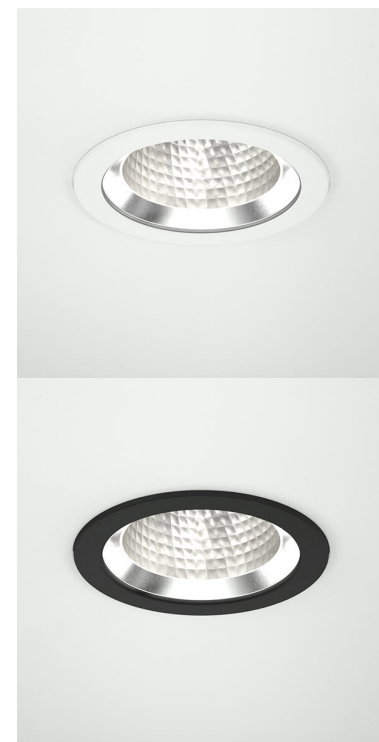

# TITAN L 5000, 930 (BBBL), FLOOD W/ GLASS, GREY

ITAB

- ✓ Diskret och prydligt tak
- ✓ Avbländat, bekvämt ljus med hög komfort
- ✓ Finns i olika storlekar och lumenpaket
- ✓ Verktygsfri installation
- ✓ Tillgänglig i vitt, svart och grått

## TECHNICAL SPECIFICATION

Product Code	292-552-30
Colour	Grey
Control	On/off
CRI light colour	930 (BBBL)
Delivered lumen output lm	4740
Driver	Stand alone, included
EEL	E
Light distribution	Flood
Lightsource	LED COB
Mains input voltage	220-240 V
Measurements A	160
Measurements B	106
Mounting	Recessed
Position	Fixed
Lifetime	L80 B10, 50.000h
Protection	IP 20, class III
Sawing instructions diameter	150
Start Time	Instant
System power W	48
Unit	mm
Weight	0,85

A= 160mm, B= 106mm

Spot	Medium	Flood	Wide Flood
	14°	26°	37°
	14°	26°	37°
	14°	26°	37°
m	0,24	0,47	0,68
1.0	0,24	0,47	0,68
2.0	0,48	0,94	1,35
3.0	0,72	1,41	2,03
m	0,24	0,47	0,68
1.0	0,24	0,47	0,68
2.0	0,48	0,94	1,35
3.0	0,72	1,41	2,03
m	0,24	0,47	0,68
1.0	0,24	0,47	0,68
2.0	0,48	0,94	1,35
3.0	0,72	1,41	2,03

150mm