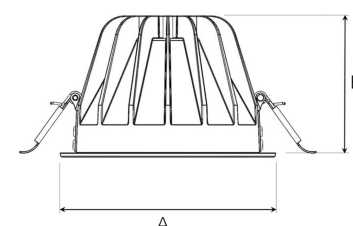

TITAN L 5000, 930 (BBBL), FLOOD W/ GLASS, WHITE

ITAB

- ✓ Diskret och prydligt tak
- ✓ Avbländat, bekvämt ljus med hög komfort
- ✓ Finns i olika storlekar och lumenpaket
- ✓ Verktygsfri installation
- ✓ Tillgänglig i vitt, svart och grått

TECHNICAL SPECIFICATION

Product Code	292-552-10
Colour	White
Control	On/off
CRI light colour	930 (BBBL)
Delivered lumen output lm	4740
Driver	Stand alone, included
EEL	E
Light distribution	Flood
Lightsource	LED COB
Mains input voltage	220-240 V
Measurements A	160
Measurements B	106
Mounting	Recessed
Position	Fixed
Lifetime	L80 B10, 50.000h
Protection	IP 20, class III
Sawing instructions diameter	150
Start Time	Instant
System power W	48
Unit	mm
Weight	0,85

A= 160mm, B= 106mm

Spot	14°	Medium	26°	Flood	37°	Wide Flood	55°	
	m	o	m	o	m	o	m	o
1.0	0.24	0.47	0.68	1.05				
2.0	0.48	0.94	1.35	2.10				
3.0	0.72	1.41	2.03	3.15				

150mm