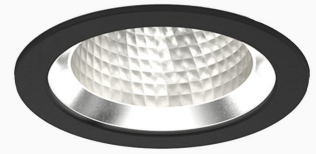

# Titan L 4000, 930 (BBBL), Flood w/ glass, Grey

ITAB

- ✓ Diskret och prydligt tak
- ✓ Avbländat, bekvämt ljus med hög komfort
- ✓ Finns i olika storlekar och lumenpaket
- ✓ Verktygsfri installation
- ✓ Tillgänglig i vitt, svart och grått

## Technical specification

Product Code	292-512-30
Colour	Grey
Control	On/off
CRI light colour	930 (BBBL)
Delivered lumen output lm	3766
Driver	Stand alone, included
EEL	E
Light distribution	Flood
Lightsource	LED COB
Mains input voltage	220-240 V
Measurements A	160
Measurements B	106
Mounting	Recessed
Position	Fixed
Lifetime	L80 B10, 50.000h
Protection	IP 20, class III
Sawing instructions diameter	150
Start Time	Instant
System power W	30,1
Unit	mm
Weight	0,85