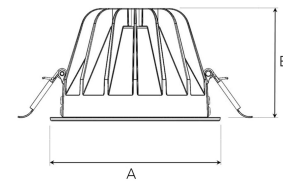

# Titan L 4000, 930 (BBBL), Flood w/ glass, Grey

ITAB

- ✓ Diskret och prydligt tak
- ✓ Avbländat, bekvämt ljus med hög komfort
- ✓ Finns i olika storlekar och lumenpaket
- ✓ Verktygsfri installation
- ✓ Tillgänglig i vitt, svart och grått

## Technical specification

Product Code	292-512-30
Colour	Grey
Control	On/off
CRI light colour	930 (BBBL)
Delivered lumen output lm	3766
Driver	Stand alone, included
EEL	E
Light distribution	Flood
Lightsource	LED COB
Mains input voltage	220-240 V
Measurements A	160
Measurements B	106
Mounting	Recessed
Position	Fixed
Lifetime	L80 B10, 50.000h
Protection	IP 20, class III
Sawing instructions diameter	150
Start Time	Instant
System power W	30,1
Unit	mm
Weight	0,85

A= 160mm, B= 106mm

Spot	Medium	Flood	Wide Flood
14° m ø	26° m ø	37° m ø	55° m ø
1.0 0.24	1.0 0.47	1.0 0.68	1.0 1.05
2.0 0.48	2.0 0.94	2.0 1.35	2.0 2.10
3.0 0.72	3.0 1.41	3.0 2.03	3.0 3.15

150mm