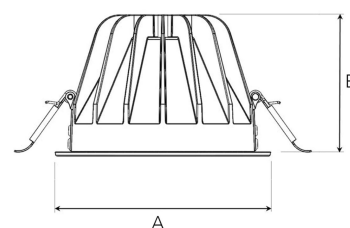

TITAN L 4000, 930 (BBBL), FLOOD W/ GLASS, GREY

ITAB

- ✓ Diskret och prydligt tak
- ✓ Avbländat, bekvämt ljus med hög komfort
- ✓ Finns i olika storlekar och lumenpaket
- ✓ Verktygsfri installation
- ✓ Tillgänglig i vitt, svart och grått

TECHNICAL SPECIFICATION

Product Code	292-512-30
Colour	Grey
Control	On/off
CRI light colour	930 (BBBL)
Delivered lumen output lm	3780
Driver	Stand alone, included
EEL	E
Light distribution	Flood
Lightsource	LED COB
Mains input voltage	220-240 V
Measurements A	160
Measurements B	106
Mounting	Recessed
Position	Fixed
Lifetime	L80 B10, 50.000h
Protection	IP 20, class III
Sawing instructions diameter	150
Start Time	Instant
System power W	33
Unit	mm
Weight	0,85

A= 160mm, B= 106mm

Spot	Medium	Flood	Wide Flood
14°	26°	37°	55°
m	ø	m	ø
1.0	0.24	1.0	0.47
2.0	0.48	2.0	0.94
3.0	0.72	3.0	1.41
1.0	0.68	1.0	1.05
2.0	1.35	2.0	2.10
3.0	2.03	3.0	3.13

150mm